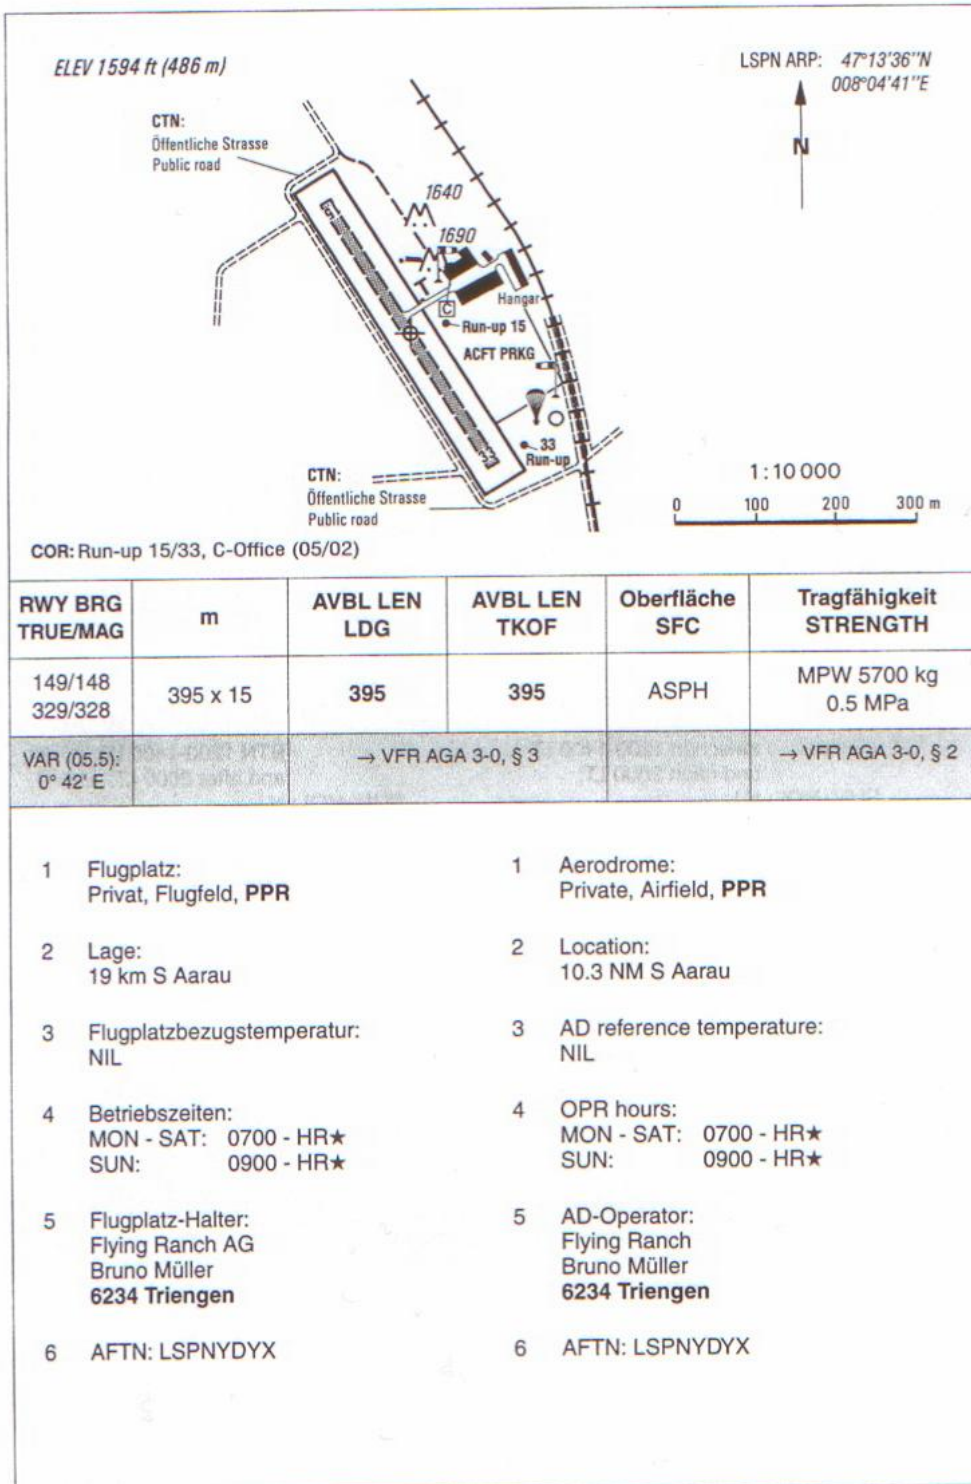

AD Info LSPN

WICHTIGER HINWEIS: Die hier zur Verfügung gestellten Anfluginformationen haben rein informativen Zweck und dürfen nicht zur Flugnavigation eingesetzt werden. Für die Flugnavigation sind ausschliesslich die amtlichen und aktuell gültigen AIP VAC Karten und Publikationen einzusetzen.

AD INFO 1

TRIEGEN
LSPN

01/07 JAN 18

SKYGUIDE, CH-8602 WANGEN BEI DÜBENDORF

LSPN 1

AD Info LSPN

WICHTIGER HINWEIS: Die hier zur Verfügung gestellten Anfluginformationen haben rein informativen Zweck und dürfen nicht zur Flugnavigation eingesetzt werden. Für die Flugnavigation sind ausschliesslich die amtlichen und aktuell gültigen AIP VAC Karten und Publikationen einzusetzen.