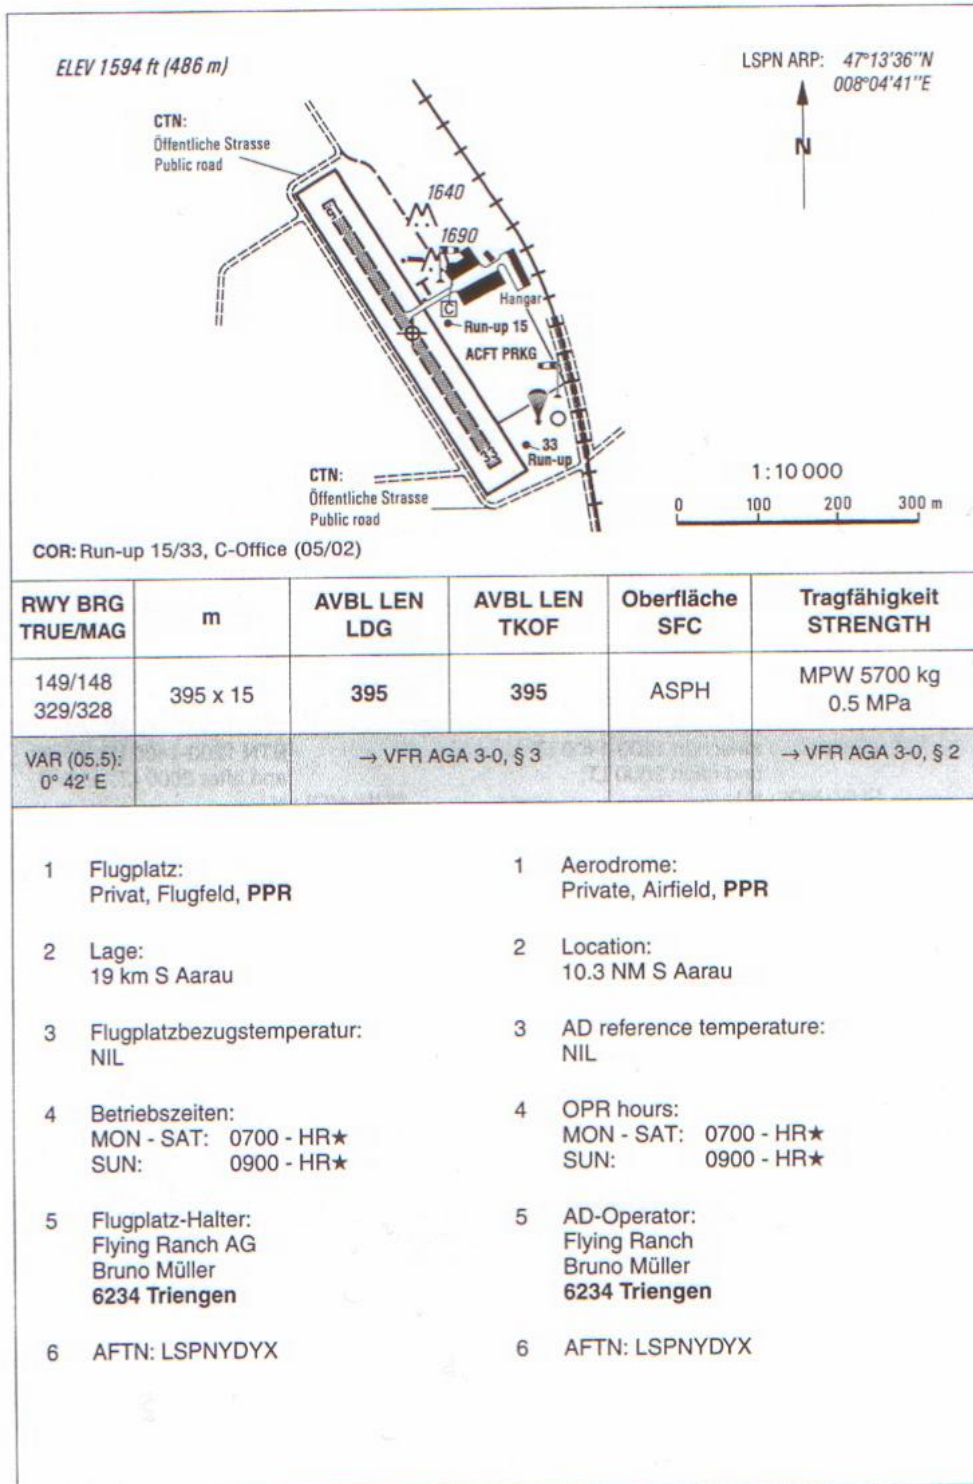

**AD Info LSPN**

**WICHTIGER HINWEIS:** Die hier zur Verfügung gestellten Anfluginformationen haben rein informativen Zweck und dürfen nicht zur Flugnavigation eingesetzt werden. Für die Flugnavigation sind ausschliesslich die amtlichen und aktuell gültigen AIP VAC Karten und Publikationen einzusetzen.

AD INFO 1

TRIENGEN  
LSPN

01/07 JAN 18

SKYGUIDE, CH-8602 WANGEN BEI DÜBENDORF

LSPN 1

AD Info LSPN

**WICHTIGER HINWEIS:** Die hier zur Verfügung gestellten Anfluginformationen haben rein informativen Zweck und dürfen nicht zur Flugnavigation eingesetzt werden. Für die Flugnavigation sind ausschliesslich die amtlichen und aktuell gültigen AIP VAC Karten und Publikationen einzusetzen.